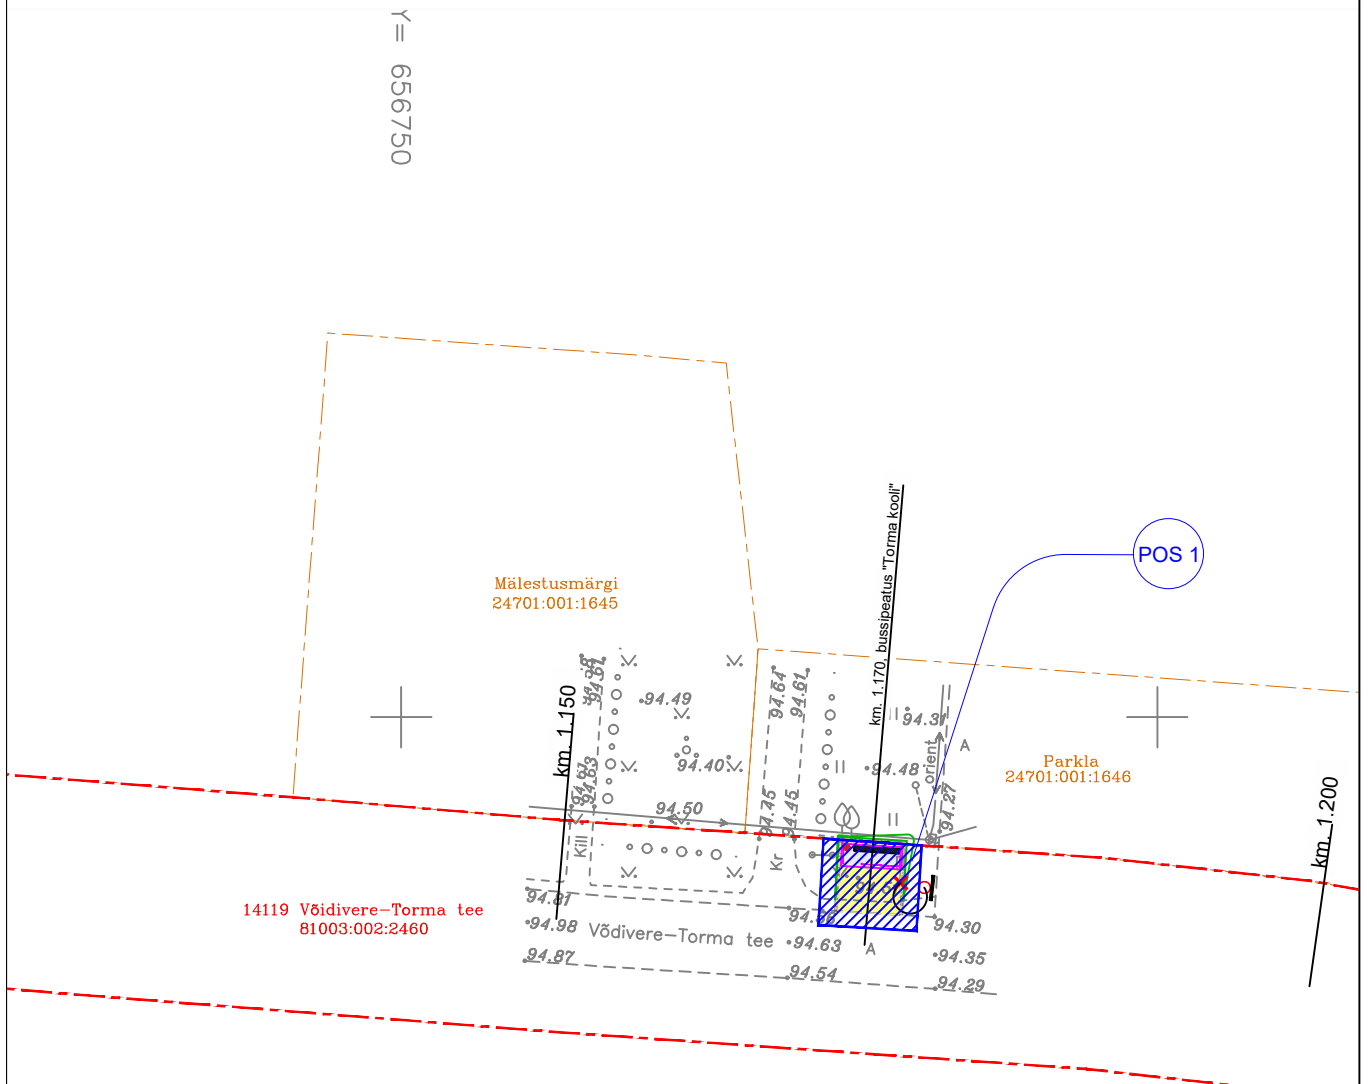

ISIKLIKU KASUTUSÕIGUSE SEADMISE PLAAN, M 1:500

Torma kooli bussipeatus

Riigitee 14119 Võidivere-Torma, km. 1,170 (vasakul pool)

Torma alevik, Jõgeva vald, Jõgeva maakond

OLEMASOLEVAD TINGMÄRGID

- Olev katastriüksuse piir (14206 Nava-Luua-Palamuse tee)
- Olev katastriüksuse piir
- Olev madalpinge maakaabelliin
- Olev madalpinge õhuaabelliin

PROJEKTEERITUD TINGMÄRGID vastavalt AS

TREV-2 Grupp tööle nr. 24-101-008

- Proj. kruusast kate
- Proj. mulde serv
- Proj. kergliiklustee a/b kate
- Projekteeritud nõlv
- Proj. bussiootepaviljon r/b platvormil
  1,50 x 4,00 x 0,18 m
- Ümber tõstetav liiklusmärk
- Isikliku kasutusõiguse ala

Jrk nr.	Pos nr. (plaanil)	registriosa number	nimi ja sihtotstarve;	nimi) suhtes (lõigu algus ja lõpp km)	ruutmeetrites m²
1	Pos 1	5354150	81003:002:2460 14119 Võidivere-Torma tee Transpordimaa 100%	14119 Võidivere-Torma tee, km. 1.170	ca 37